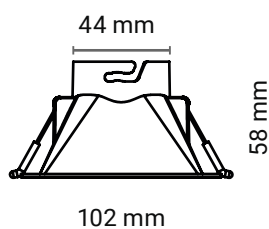

Incasso

Quadrato

Materiale ► PC

Accessorio tes incasso quadrato.

Caratteristiche generali	
Codice articolo	IPTESQL

Altre caratteristiche	
Garanzia	2 anni